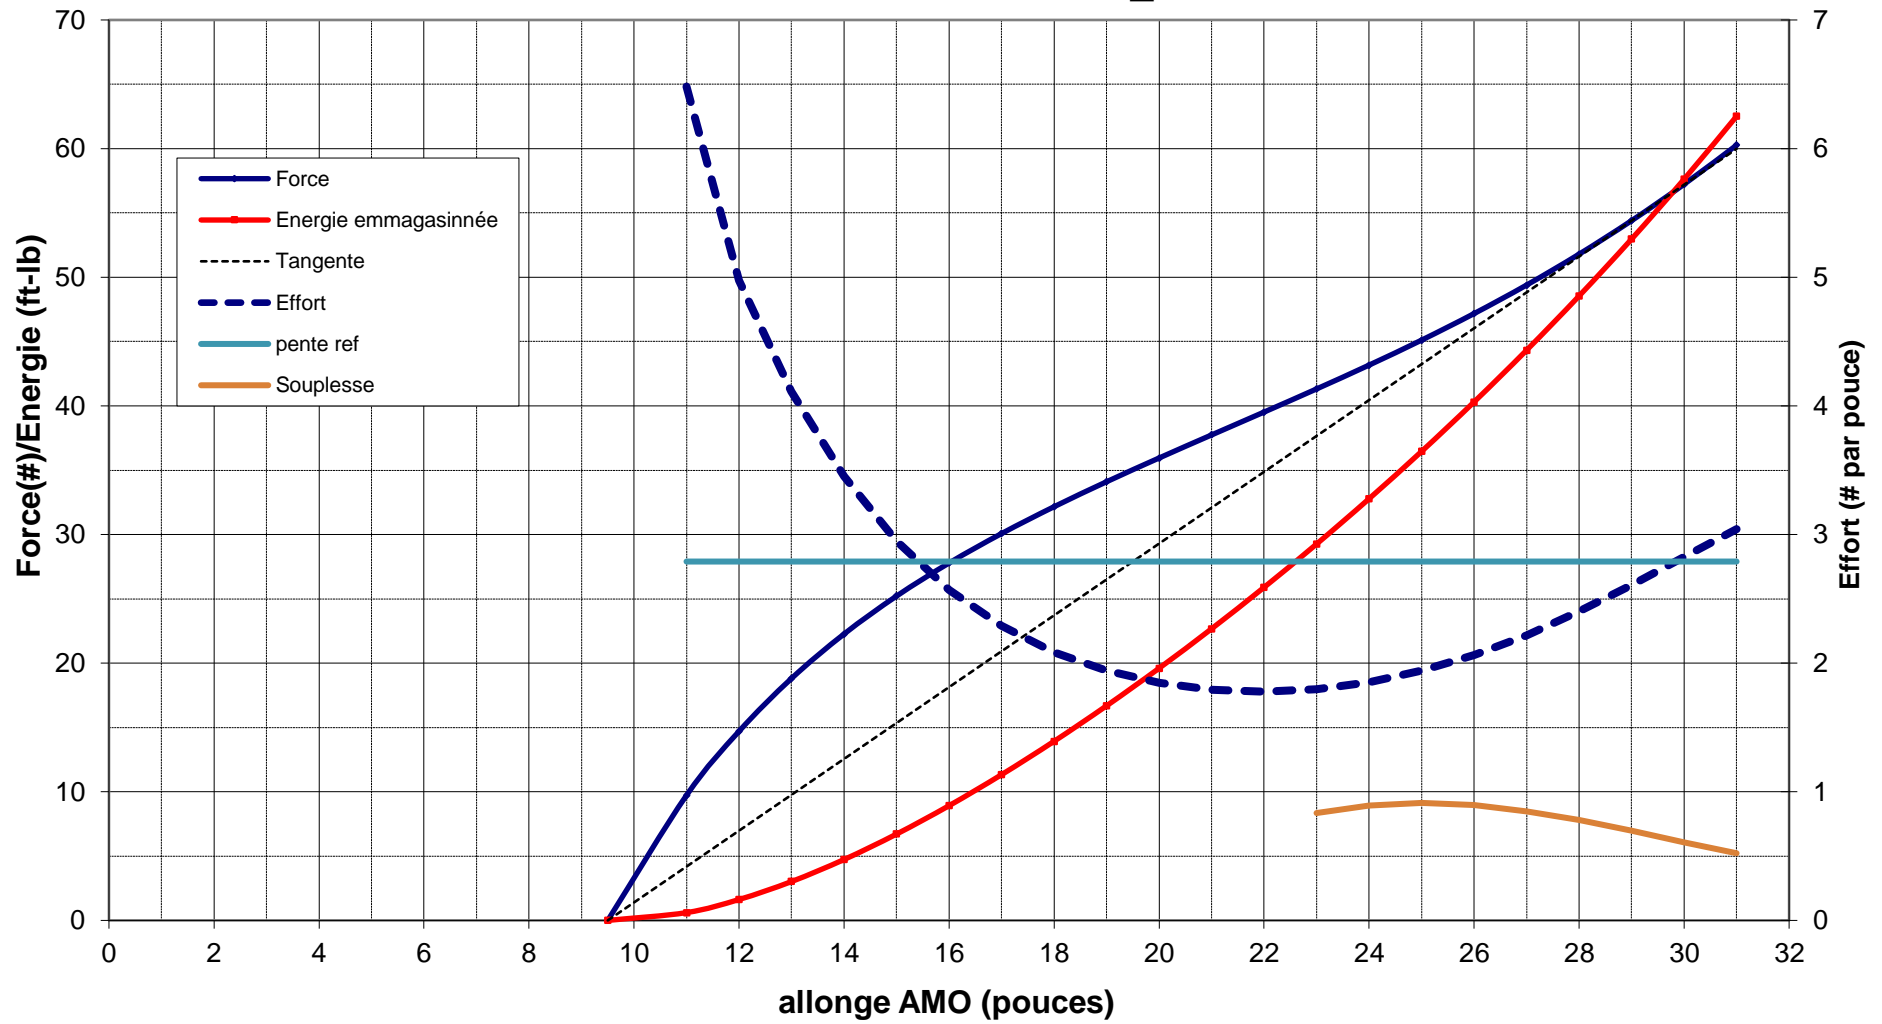

Rozbow Zubr 64_53

Rozbow Zubr 64_53

Rozbow Zubr 64_53

Marque Rozbow
Modèle Zubr Recurve Mono
Hauteur 64
Force 53 marquée
Corde fury angle de corde
Silencieux 2 laine à L/4
Poids 810 Allong de ref 29

MESURES 15/06/2015
 PAR WTT2015

Rozbow Zubr 64_53			pente	2,79
Allonge	Force	Ee	Effort	Band
pouces	lb	ft-lb	Lb/ft	7,75
9,5	0,00	0		
11	9,72	0,61	6,48	
12	14,70	1,63	4,98	
13	18,81	3,02	4,11	
14	22,26	4,73	3,45	
15	25,21	6,71	2,95	
16	27,78	8,92	2,57	
17	30,07	11,33	2,29	
18	32,16	13,92	2,09	
19	34,10	16,68	1,94	
20	35,95	19,60	1,85	
21	37,74	22,67	1,79	
22	39,52	25,89	1,78	
23	41,32	29,26	1,80	
24	43,17	32,78	1,85	
25	45,11	36,46	1,94	
26	47,17	40,30	2,06	
27	49,39	44,33	2,22	
28	51,79	48,54	2,40	
29	54,40	52,97	2,61	
30	57,23	57,62	2,83	
31	60,27	62,51	3,04	

pente

Allonge du tireur	28
-------------------	----

Rozbow Zubr 64_53					
masse	vitesse	Ec	rendmnt	Masse	QM
grains	fps	ft-lbs	%	Gr par #	Slug ft/s
400	195	33,8	69,6	7,72	0,35
449	188	35,2	72,6	8,67	0,37
552	174	37,1	76,5	10,66	0,43
610	167	37,8	77,8	11,78	0,45
715	156	38,6	79,6	13,80	0,50