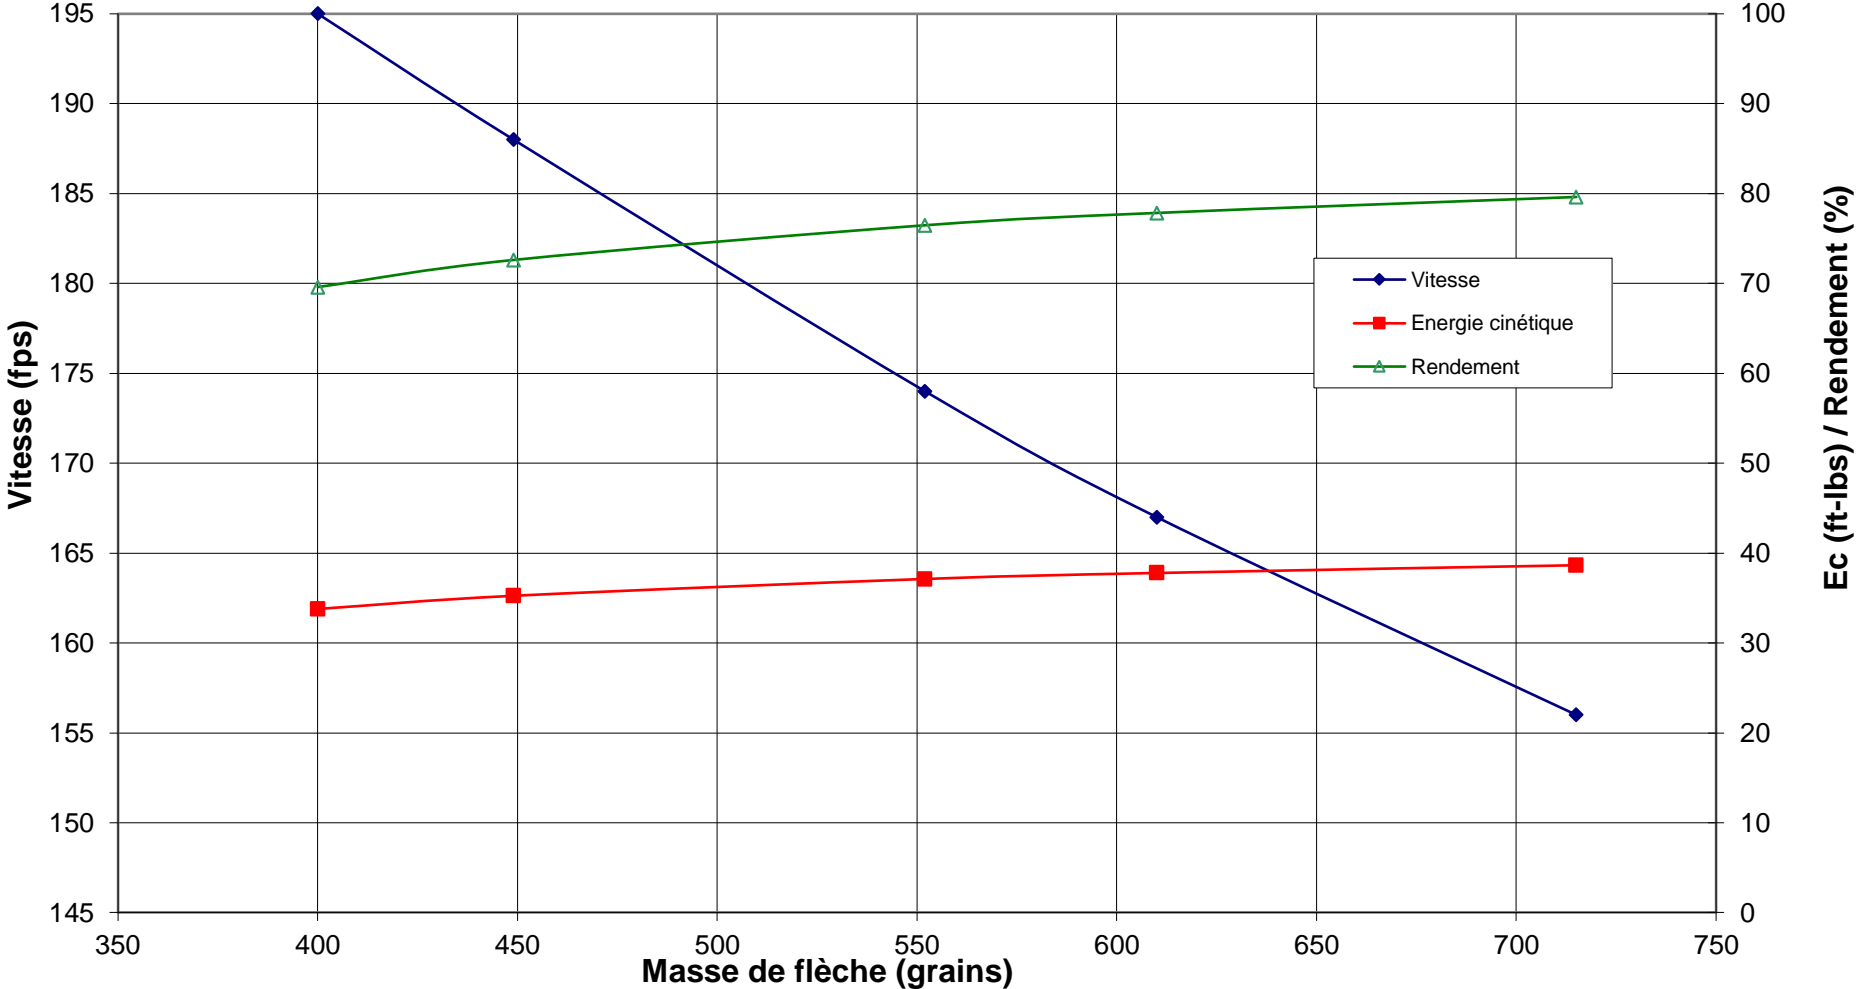

Rozbow Zubr 64_53

Rozbow Zubr 64_53

Rozbow Zubr 64_53

Marque Rozbow
Modèle Zubr Recurve Mono
Hauteur 64
Force 53 marquée
Corde fury angle de corde
Silencieux 2 laine à L/4
Poids 810 Allong de ref 29

MESURES 15/06/2015
 PAR WTT2015

Rozbow Zubr 64_53			pente	2,79
Allonge	Force	Ee	Effort	Band
pouces	lb	ft-lb	Lb/ft	7,75
9,5	0,00	0		
11	9,72	0,61	6,48	
12	14,70	1,63	4,98	
13	18,81	3,02	4,11	
14	22,26	4,73	3,45	
15	25,21	6,71	2,95	
16	27,78	8,92	2,57	
17	30,07	11,33	2,29	
18	32,16	13,92	2,09	
19	34,10	16,68	1,94	
20	35,95	19,60	1,85	
21	37,74	22,67	1,79	
22	39,52	25,89	1,78	
23	41,32	29,26	1,80	
24	43,17	32,78	1,85	
25	45,11	36,46	1,94	
26	47,17	40,30	2,06	
27	49,39	44,33	2,22	
28	51,79	48,54	2,40	
29	54,40	52,97	2,61	
30	57,23	57,62	2,83	
31	60,27	62,51	3,04	

pente

Allonge du tireur	28
-------------------	----

Rozbow Zubr 64_53					
masse	vitesse	Ec	rendmnt	Masse	QM
grains	fps	ft-lbs	%	Gr par #	Slug ft/s
400	195	33,8	69,6	7,72	0,35
449	188	35,2	72,6	8,67	0,37
552	174	37,1	76,5	10,66	0,43
610	167	37,8	77,8	11,78	0,45
715	156	38,6	79,6	13,80	0,50