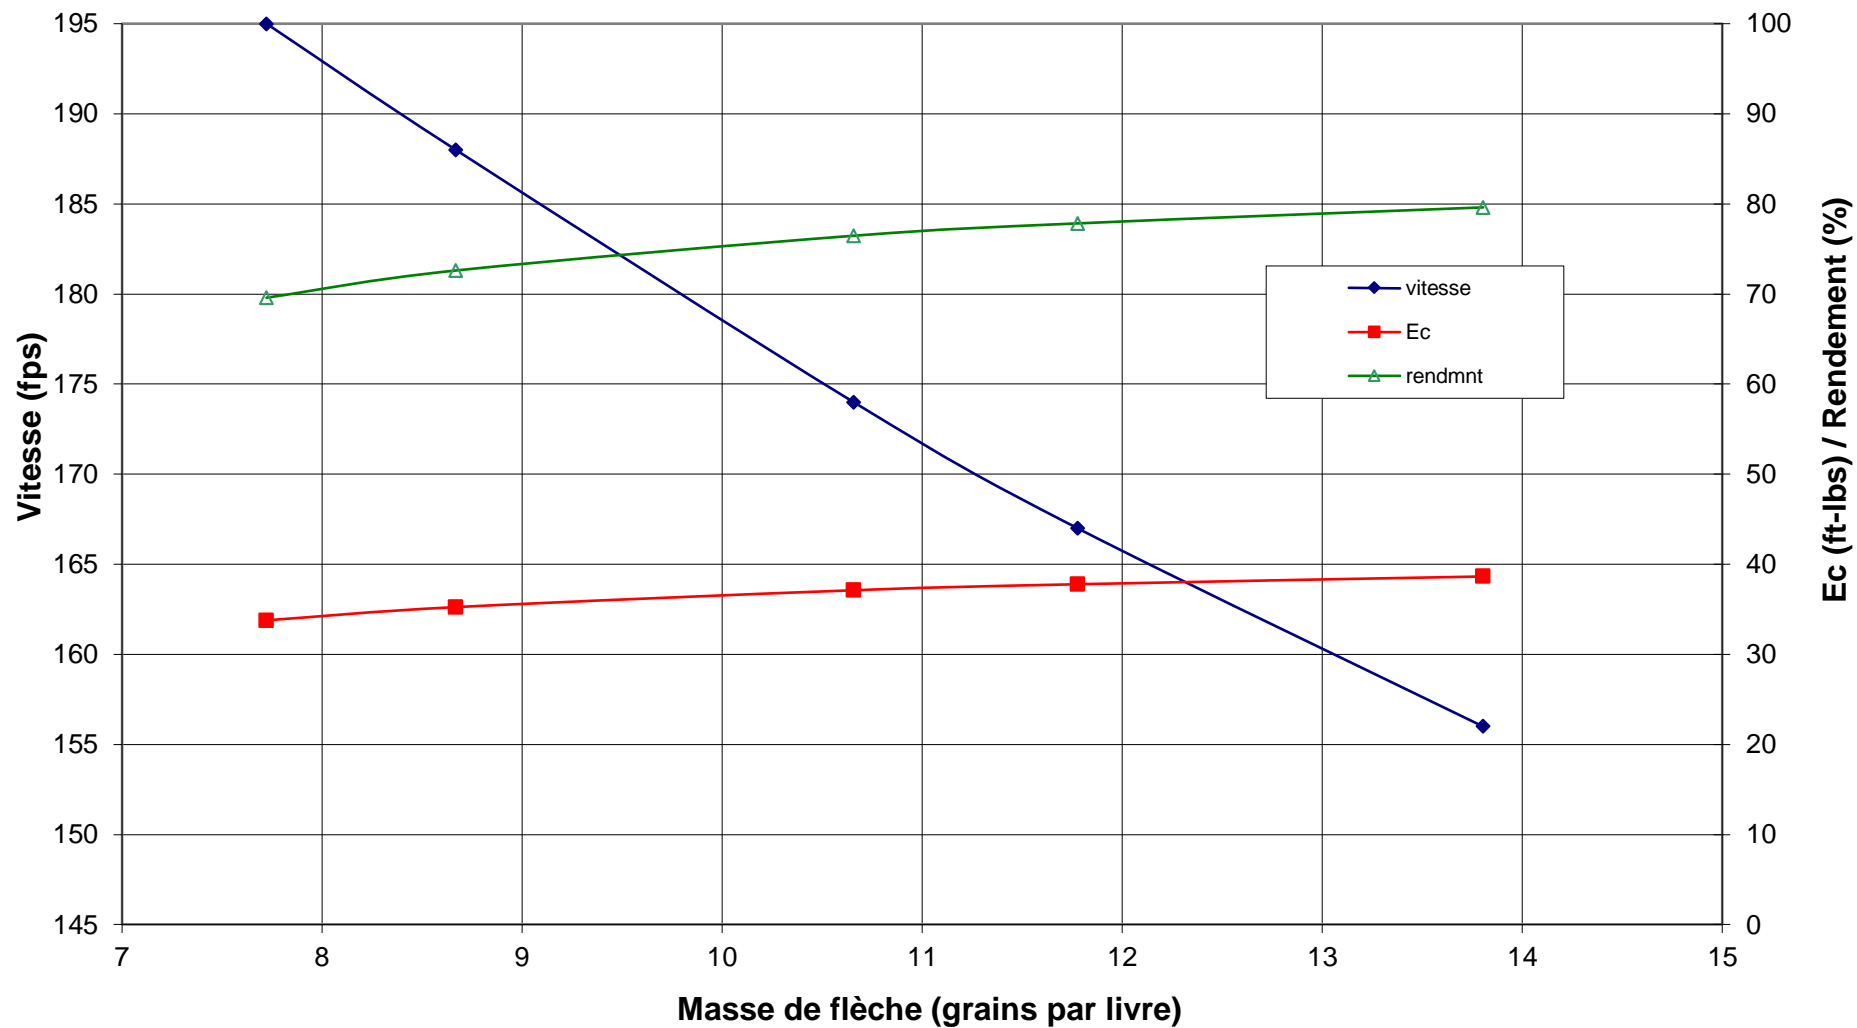

Rozbow Zubr 64_53

Rozbow Zubr 64_53

Rozbow Zubr 64_53

Marque Rozbow
Modèle Zubr Recurve Mono
Hauteur 64
Force 53 marquée
Corde fury angle de corde
Silencieux 2 laine à L/4
Poids 810 Allong de ref 29

MESURES 15/06/2015
 PAR WTT2015

Rozbow Zubr 64_53			pente	2,79
Allonge	Force	Ee	Effort	Band
pouces	lb	ft-lb	Lb/ft	7,75
9,5	0,00	0		
11	9,72	0,61	6,48	
12	14,70	1,63	4,98	
13	18,81	3,02	4,11	
14	22,26	4,73	3,45	
15	25,21	6,71	2,95	
16	27,78	8,92	2,57	
17	30,07	11,33	2,29	
18	32,16	13,92	2,09	
19	34,10	16,68	1,94	
20	35,95	19,60	1,85	
21	37,74	22,67	1,79	
22	39,52	25,89	1,78	
23	41,32	29,26	1,80	
24	43,17	32,78	1,85	
25	45,11	36,46	1,94	
26	47,17	40,30	2,06	
27	49,39	44,33	2,22	
28	51,79	48,54	2,40	
29	54,40	52,97	2,61	
30	57,23	57,62	2,83	
31	60,27	62,51	3,04	

pente

Allonge du tireur	28
-------------------	----

Rozbow Zubr 64_53					
masse	vitesse	Ec	rendmnt	Masse	QM
grains	fps	ft-lbs	%	Gr par #	Slug ft/s
400	195	33,8	69,6	7,72	0,35
449	188	35,2	72,6	8,67	0,37
552	174	37,1	76,5	10,66	0,43
610	167	37,8	77,8	11,78	0,45
715	156	38,6	79,6	13,80	0,50